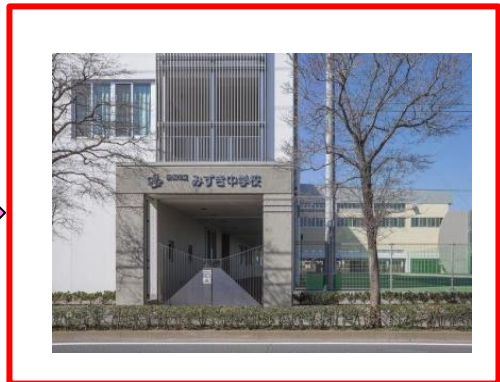

前橋市立みずき中学校様に納入いたしました。

二〇一一年三月に第二中学校と第四中学校が統合されて新しくみずき中学校となりました。新校舎建設は第四中学校跡地に建築されています。

フジコーでは内田洋行の特別教室等の壁面収納家具工事及び実験台・調理台などを納入させて頂きました。機能的であり、使い勝手の良い室内ですね。

設計事務所株式会社石井設計
建設会社 小野里工業株式会社様
睦建設株式会社様

設計事務所株式会社石井設計
建設会社 池下工業株式会社様

社会福祉法人植竹会 ゆたか第二保育園様に納入 いたしました。

ゆたか第二保育園様の新築工事では保育室を始め図書コーナーベンチなど一式内田洋行の家具を納入いたしました。明るい色調の壁に合わせた清潔感溢れる人工大理石流しや、木目の家具で優しい保育室等となっています。

ちょっと一息・・・

暑かった夏の名残が何時までも続き、秋は何処にも思っていた日々がようやく落ちてきてきましたね。どうやら今年の10月は1994年に続き平均気温が高い少し前になります。8月25日に秋田大曲花火大会に行ってきました。