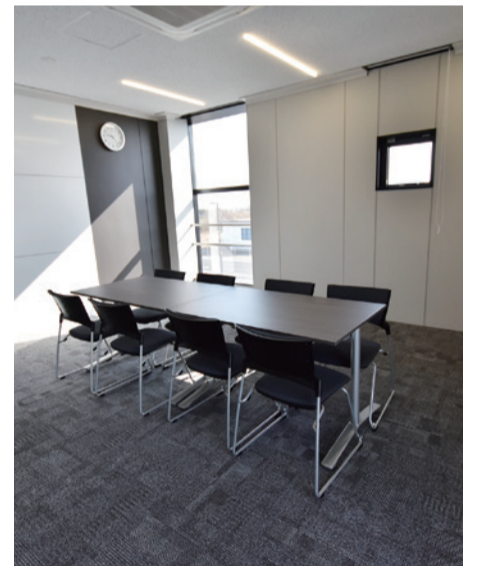

2階会議室

ミーティングテーブル・ミーティングチェア・掛時計納品