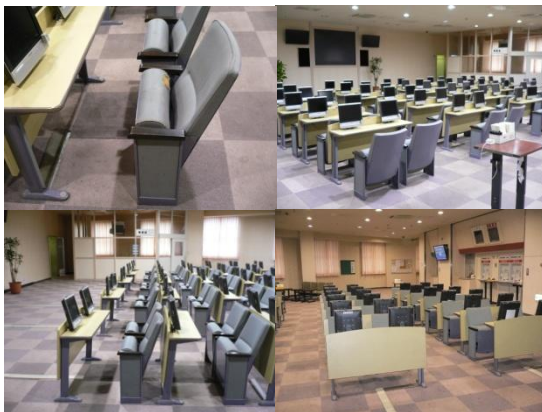

volume-7 02 2009

リニューアル後

リニューアル前

館林場外車券場
特別観覧席リニューアル

館林市にある、ウインドー
ム館林。2000人が座ることの
できる場外車券売場として、
昭和59年にオープンして以
来多くの競輪ファンを魅了し
ている施設です。
その施設内の特別観覧席を
リニューアルすることに
当社として今回、新規購入の
備品の納入を行なうことがで
きました。
今回、納入させて頂いたメー
カーは会議場やホール備品など
でご存知のコトブキで、机・椅子
ともにコトブキ製です。

新製品紹介

HOUTOKU

学校家具メーカーとしてご存
知のホウトクより新製品の学習
机・椅子のご案内です。
今回ご紹介するHI-X3型
は、机引出し部分と椅子の背と
座面にポリプロピレンを使用す
ることで柔軟で衝撃に強く、汚
れも拭き掃除で簡単におとす事
ができる製品です。
椅子はスタッキング可能で、
木製の製品に比べ軽量化され移
動や片付けの際スペースを取ら
ない設計となっております。

学生机イス
Hi-X3型
新品
発売
対応