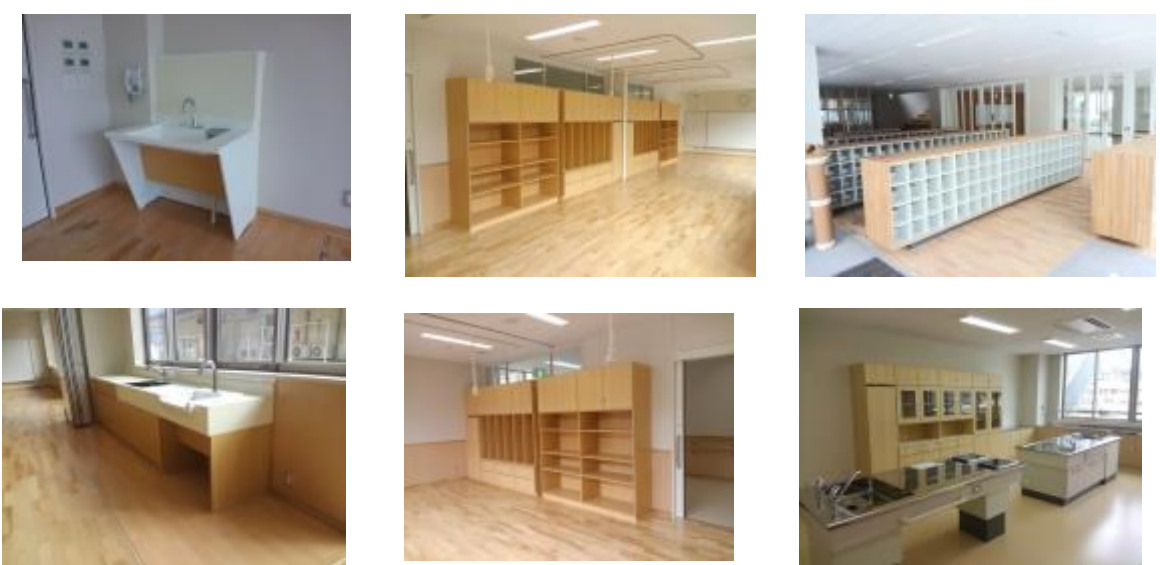

校舎外観写真

造作家具写真

サイン工事写真

町立中之条小学校普通教室棟様  
県立吾妻特別支援学校様に納入いたしました。

町立中之条小学校様と県立吾妻特別支援学校様は同じ敷地内に設置されています。同時期に工事が行われ、フジコーはどちらにも造作家具を納入することが出来ました。

設計事務所：株式会社安井建築設計事務所 様  
建設会社：橋詰工業株式会社 様

平成27年4月に開校いたしました「県立吾妻特別支援学校」様に内田洋行の造作家具及び調理台等を納入いたしました。今までは洪川にある学校へ通っていました。が吾妻郡に在住している児童生徒達の通学負担の軽減や障害のある子ども達と地域内に通う小中学生との交流を通して地域で共に学ぶ環境づくりを目指したそうです。中之条小学校と同じ木を多用しています。家具は車椅子対応形状と工夫されています。