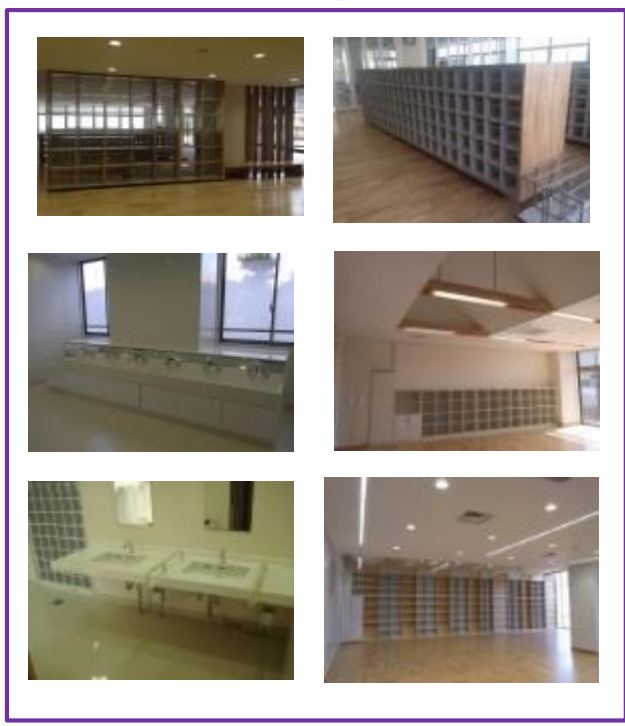

校舎外観写真

造作家具写真

サイン工事写真

町立中之条小学校普通教室棟様  
県立吾妻特別支援学校様に納入いたしました。

町立中之条小学校様と県立吾妻特別支援学校様は同じ敷地内に設置されています。同時期に工事が行われ、フジコーはどちらにも造作家具を納入することが出来ました。

設計事務所：株式会社安井建築設計事務所 様  
建設会社：橋詰工業株式会社 様

平成27年4月に開校いたしました「県立吾妻特別支援学校」様に内田洋行の造作家具及び調理台等を納入いたしました。今までは洪川にある学校へ通っていました。が吾妻郡に在住している児童生徒達の通学負担の軽減や障害のある子ども達と地域内に通う小中学生との交流を通して地域で共に学ぶ環境づくりを目指したそうです。中之条小学校と同じ木を多用しています。家具は車椅子対応形状と工夫されています。