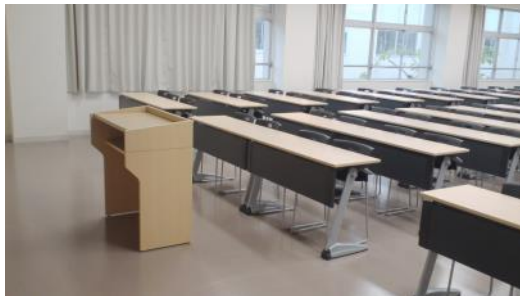

総社第二保育園様に家具を納入いたしました。

保育室・トイレ 両面 おむつロッカー

乳児室 乳児用ロッカー おむつ交換ベット付

事務室 壁面収納戸棚

保育室 園児ロッカー

保育室・テラス 人工大理石流し台

今回は、木製家具・人工大理石流し台・ブラインドなど多岐に亘り納入をさせて頂きました。カラーはシンプルながら室内との調和がとれていてそれぞれ使い勝手に工夫を凝らし機能的な家具となっております。

特筆なのは乳児用ロッカーに設置をしたおむつ交換ベットです！スライド式で手前に引くことが出来て折り畳み式の枕があり十分な広さを確保しつつ立ったままおむつ交換が容易に出来ます。

すごいアイデアですね！

担当者にインタビューをしたところ、何度も打ち合わせを重ねカラーの貼り違いなど難しいところもありましたが、子供たちが元気に過ごせて、安心な家具を納入出来たのでホットしています。との事でした。

設計事務所…株式会社石井設計 様
施工業者…関東建設工業株式会社 様

農大二高様多目的教室に机・椅子を納入いたしました。

スマートなデザインで足元スッキリ！

以前ホールとして使われていた場所の床・壁等を改装して多目的室にしたいとのご依頼を受けてコトブキの机・椅子・教壇の提案をさせて頂きました。