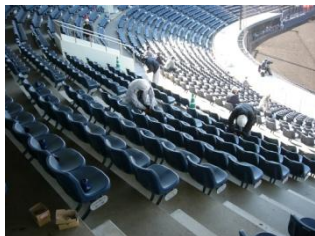

施工中写真

施工中写真

側面方向写真

後方列シート

最前列シート

これからどんどん暑くなり、熱気につつまれる高校野球が始まりますから、冷たいジュースやビールを飲みながら頑張っている選手たちにエールを送りましょう。ぜひ、球場に足を運んで頂きたいと思えます。

最前列は座面下に設置し、それ以後は前席のシート後面に設置としております。応援観戦中に、拍手やメガホンを手にしている場合には、カップを床に置いたりしてしまいました。でも、ついつい倒れてしまっただけで慌てたので、ホルダーがあれば安心して応援が出来ますね！

昨年夏の改修工事で、ネット・シート・フェンスなど多数工事をさせて頂いた事は第17号でお知らせいたしました。この度、追加工事として個席シートにカップホルダーを取り付ける工事を行いました。

上毛新聞敷島球場ベンチシートにカップホルダー取付工事を行いました。

「防災ファニチャーのご紹介」

未曾有の大震災から、既に三か月が過ぎようとしています。まだまだ余震はありますが、群馬県では、防災意識がやや沈静化してきた気がします。

その他にも製品がございまして、詳しい内容についてお知りになりたい方がおられましたら、ご遠慮なくお問い合わせ下さい。

防災かまどスツール
座面をはずせば、45リットルの大鍋が置ける五徳形状になっています

仮設避難施設になる四阿・パーゴラ設置例

かまどとして利用出来るベンチ設置例

高輝度蓄光サイン
災害時にライフラインが断絶された環境下で有効となります。

テントを張って避難所の完成です。天井にテントを格納するタイプと床下にテントを格納するタイプもございます。

身近なベンチが災害時にかまどに変身。45リットルの寸胴鍋が2個設置できます。

防災かまどベンチ
はずしたベンチは簡易ベンチとなります

編集後記
例年より早い梅雨入りが発表されました。5月に出たのは史上2番目の速さだそうです。それと同時に台風が上陸し、被害が多くなりました。異常気象が続き、心配なことですが、私たちは頑張つてタイムズを発行して行きます！

その日は、浜離宮までのクルーズとなりましたが、数多くの橋をくぐりぬけて、それぞれの橋の特徴を聞きながら、約45分間のクルーズを終えました。浜離宮もかつて徳川将軍の別邸として整備されたところで、都会の中で緑が豊かで、ぼたん・菖蒲の花が咲いており、見事でした。皆さんも機会があれば、ぜひ、訪れてみて下さい。