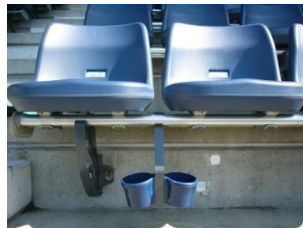

施工中写真

施工中写真

側面方向写真

後方列シート

最前列シート

これからどんどん暑くなり、熱気につつまれる高校野球が始まりますから、冷たいジュースやビールを飲みながら頑張っている選手たちにエールを送りましょう。ぜひ、球場に足を運んで頂きたいと思えます。

最前列は座面下に設置し、それ以後は前席のシート後面に設置としております。応援観戦中に、拍手やメガホンを手にしている場合には、カップを床に置いたりしてしまいました。でも、ついつい倒れてしまっただけで慌てたので、ホルダーがあれば安心して応援が出来ますね！

昨年夏の改修工事で、ネット・シート・フェンスなど多数工事をさせて頂いた事は第17号でお知らせいたしました。この度、追加工事として個席シートにカップホルダーを取り付ける工事を行いました。

上毛新聞敷島球場ベンチシートにカップホルダー取付工事を行いました。

「防災ファニチャーのご紹介」

未曾有の大震災から、既に三か月が過ぎようとしています。まだまだ余震はありますが、群馬県では、防災意識がやや沈静化してきた気がします。

その他にも製品がございまして、詳しい内容についてお知りになりたい方がおられましたら、ご遠慮なくお問い合わせ下さい。

防災かまどスツール
座面をはずせば、45リットルの大鍋が置ける五徳形状になっています

仮設避難施設になる四阿・パーゴラ設置例

かまどとして利用出来るベンチ設置例

高輝度蓄光サイン
災害時にライフラインが断絶された環境下で有効となります。

テントを張って避難所の完成です。天井にテントを格納するタイプと床下にテントを格納するタイプもございます。

身近なベンチが災害時にかまどに変身。45リットルの寸胴鍋が2個設置できます。

防災かまどベンチ
はずしたベンチは簡易ベンチとなります

編集後記
例年より早い梅雨入りが発表されました。5月に出たのは史上2番目の速さだそうです。それと同時に台風が上陸し、被害が多くなりました。異常気象が続き、心配なことですが、私たちは頑張つてタイムズを発行して行きます！

その日は、浜離宮までのクルーズとなりましたが、数多くの橋をくぐりぬけて、それぞれの橋の特徴を聞きながら、約45分間のクルーズを終えました。浜離宮もかつて徳川将軍の別邸として整備されたところで、都会の中で緑が豊かで、ぼたん・菖蒲の花が咲いており、見事でした。皆さんも機会があれば、ぜひ、訪れてみて下さい。