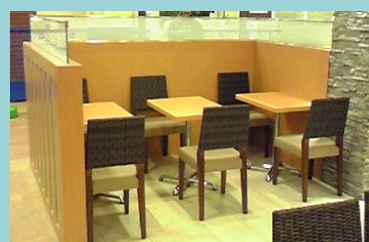

テーブルに名物ダルマがディスプレイされています。

外観写真

設計: AIM CREATE
 施工: 高崎弁当株式会社
 施工: 佐田建設株式会社
 様 様 様

外観写真

横川SA (下り線)

ドラマチックエリア横川

店内遠景写真

売店エリア内レジコーナー・売店陳列コーナーは和を基調としてモダンにまとめられています

フードコートエリア内、明るい色調の木目柄を中心にまとめられています。

横川SA(下り線)様がグランドオープンしました

今、サービスエリアが各地で特色のある建物に生まれ変わっています。その中で、「ドラマチックエリア横川」として信越道横川SAが新しくリニューアルされ、上下線共に特色のあるSAとなりました。今回、フジコーでは、先月号の下り線SAのサイン工事と共に造作家具と既製品家具も施工・納入いたしましたのでご紹介いたします。「軽井沢リゾート」をコンセプトとしてリゾート感あふれるSAとなりました。